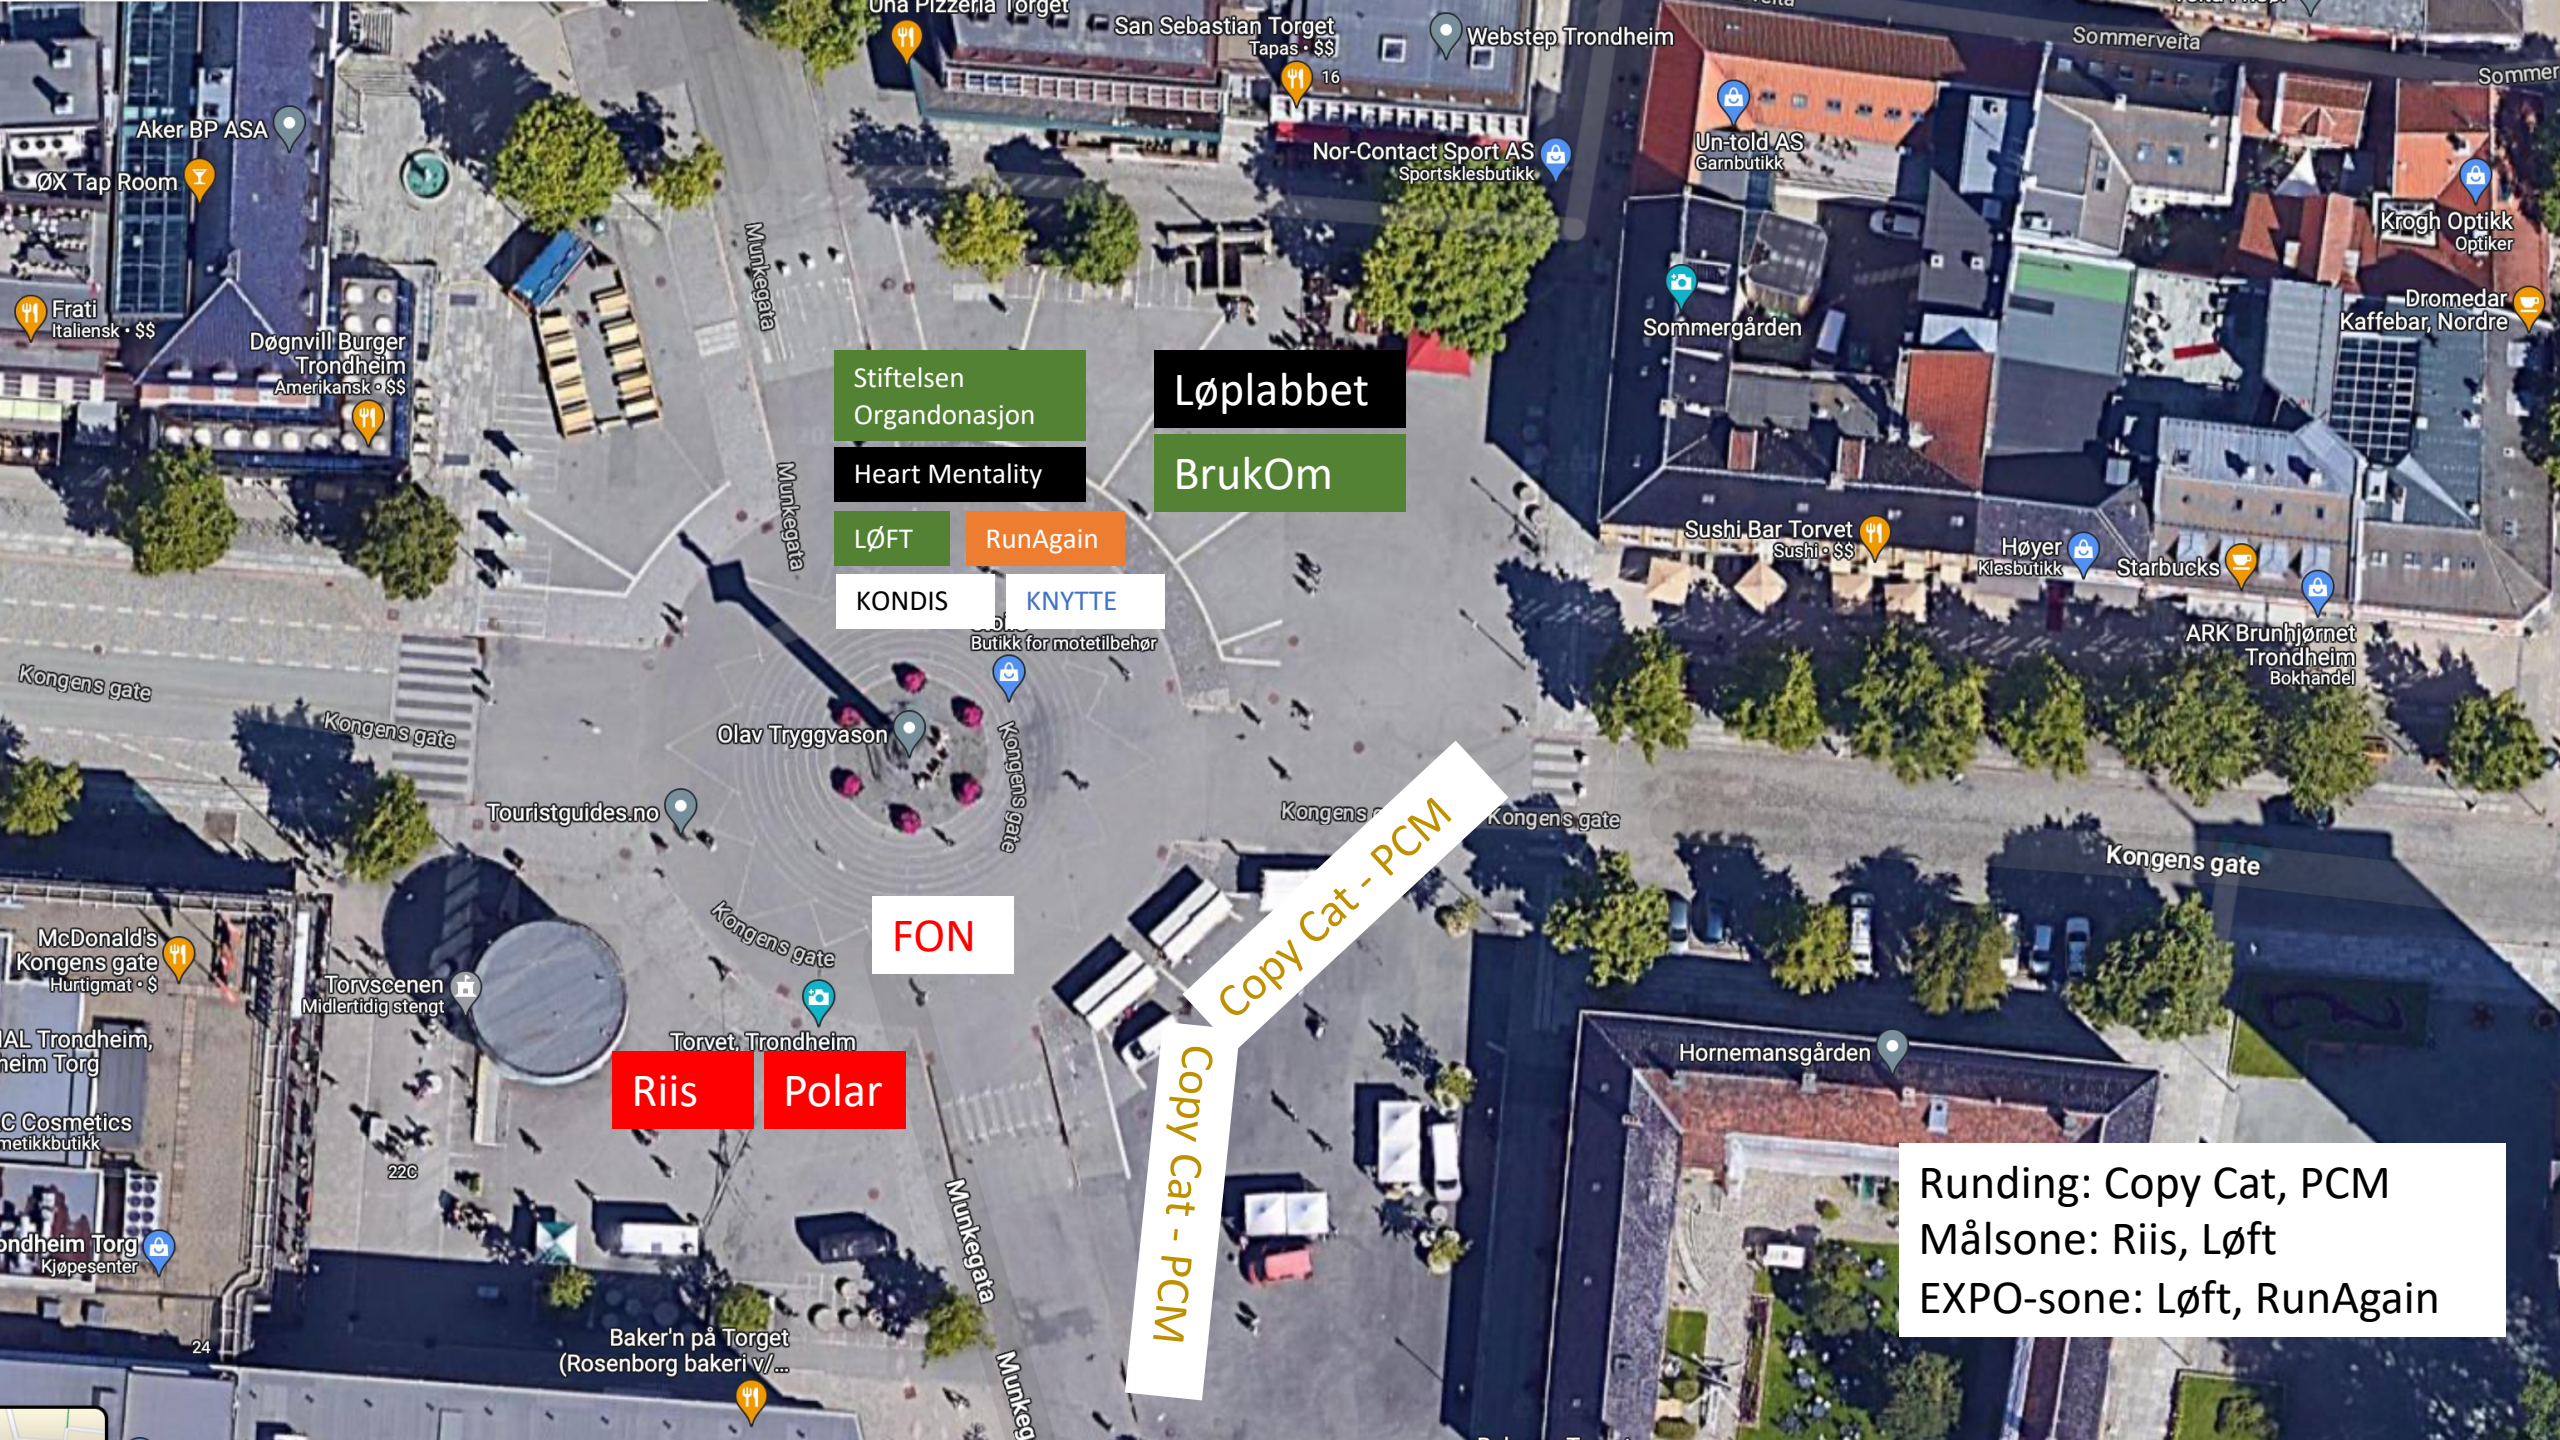

Løplabbet

SMN: Munkegt + målportal
Thon: Rett etter målportal
Adressa: Startfeltet
Startportal: TM + Heart Mentality
Polestar: Startstrek → mot Kongens gt

Stiftelsen
Organdonasjon
Heart Mentality

Løplabbet
BrukOm

LØFT RunAgain
KONDIS KNYTTE

FON

Riis Polar

Copy Cat - PCM
Copy Cat - PCM

Runding: Copy Cat, PCM
Målsone: Riis, Løft
EXPO-sone: Løft, RunAgain

Nidelva

Rosenborgbassenget

Signicat AS

Beddingen

Beddingen

Beddingen

HC Dahl - Trondheim

Una Solsiden
Pizza • \$\$

Verftsbrua

Verftsbrua

Verftsbrua