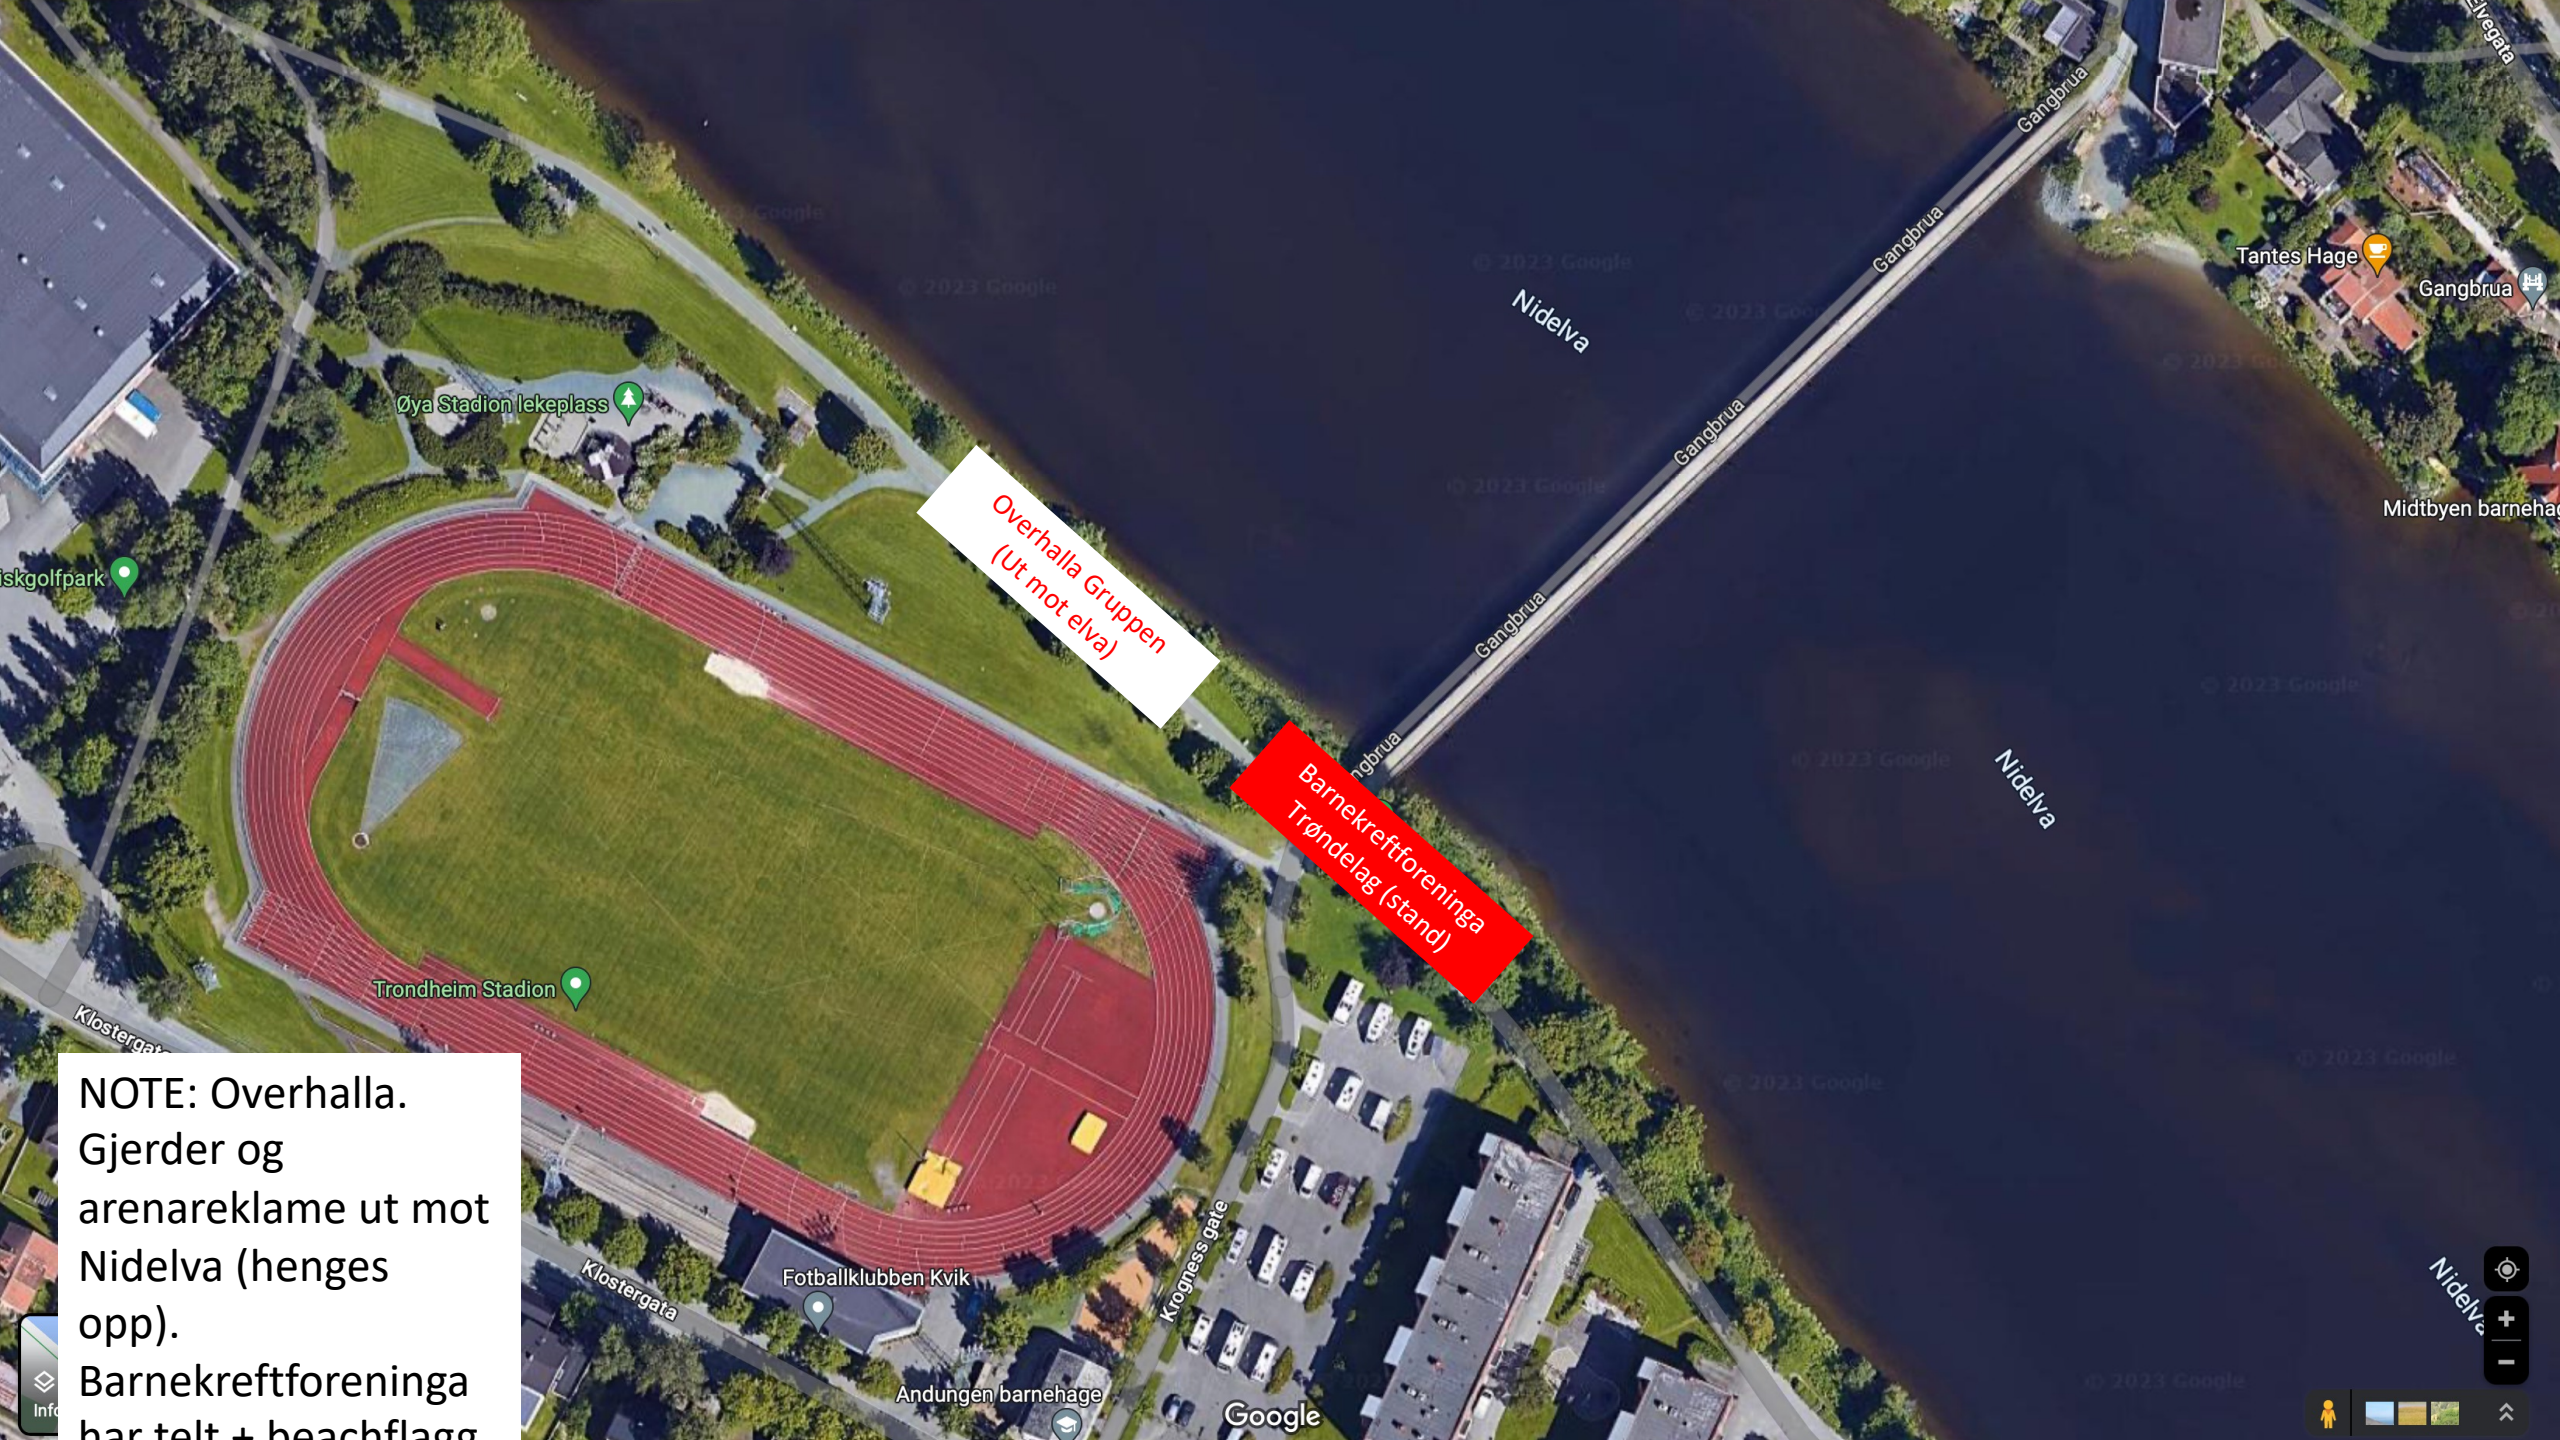

Google Mellomila

Mellomila

Kaos" by Pahlito Zago

NOTE: Gjerder og arenareklame inn mot 3T Ilsvika. Fikser selv.

Overhalla Gruppen
(Ut mot elva)

Barnekreftforeninga
Trøndelag (stand)

NOTE: Overhalla.
Gjerder og
arenareklame ut mot
Nidelva (henges
opp).
Barnekreftforeninga
har telt + beachflagg