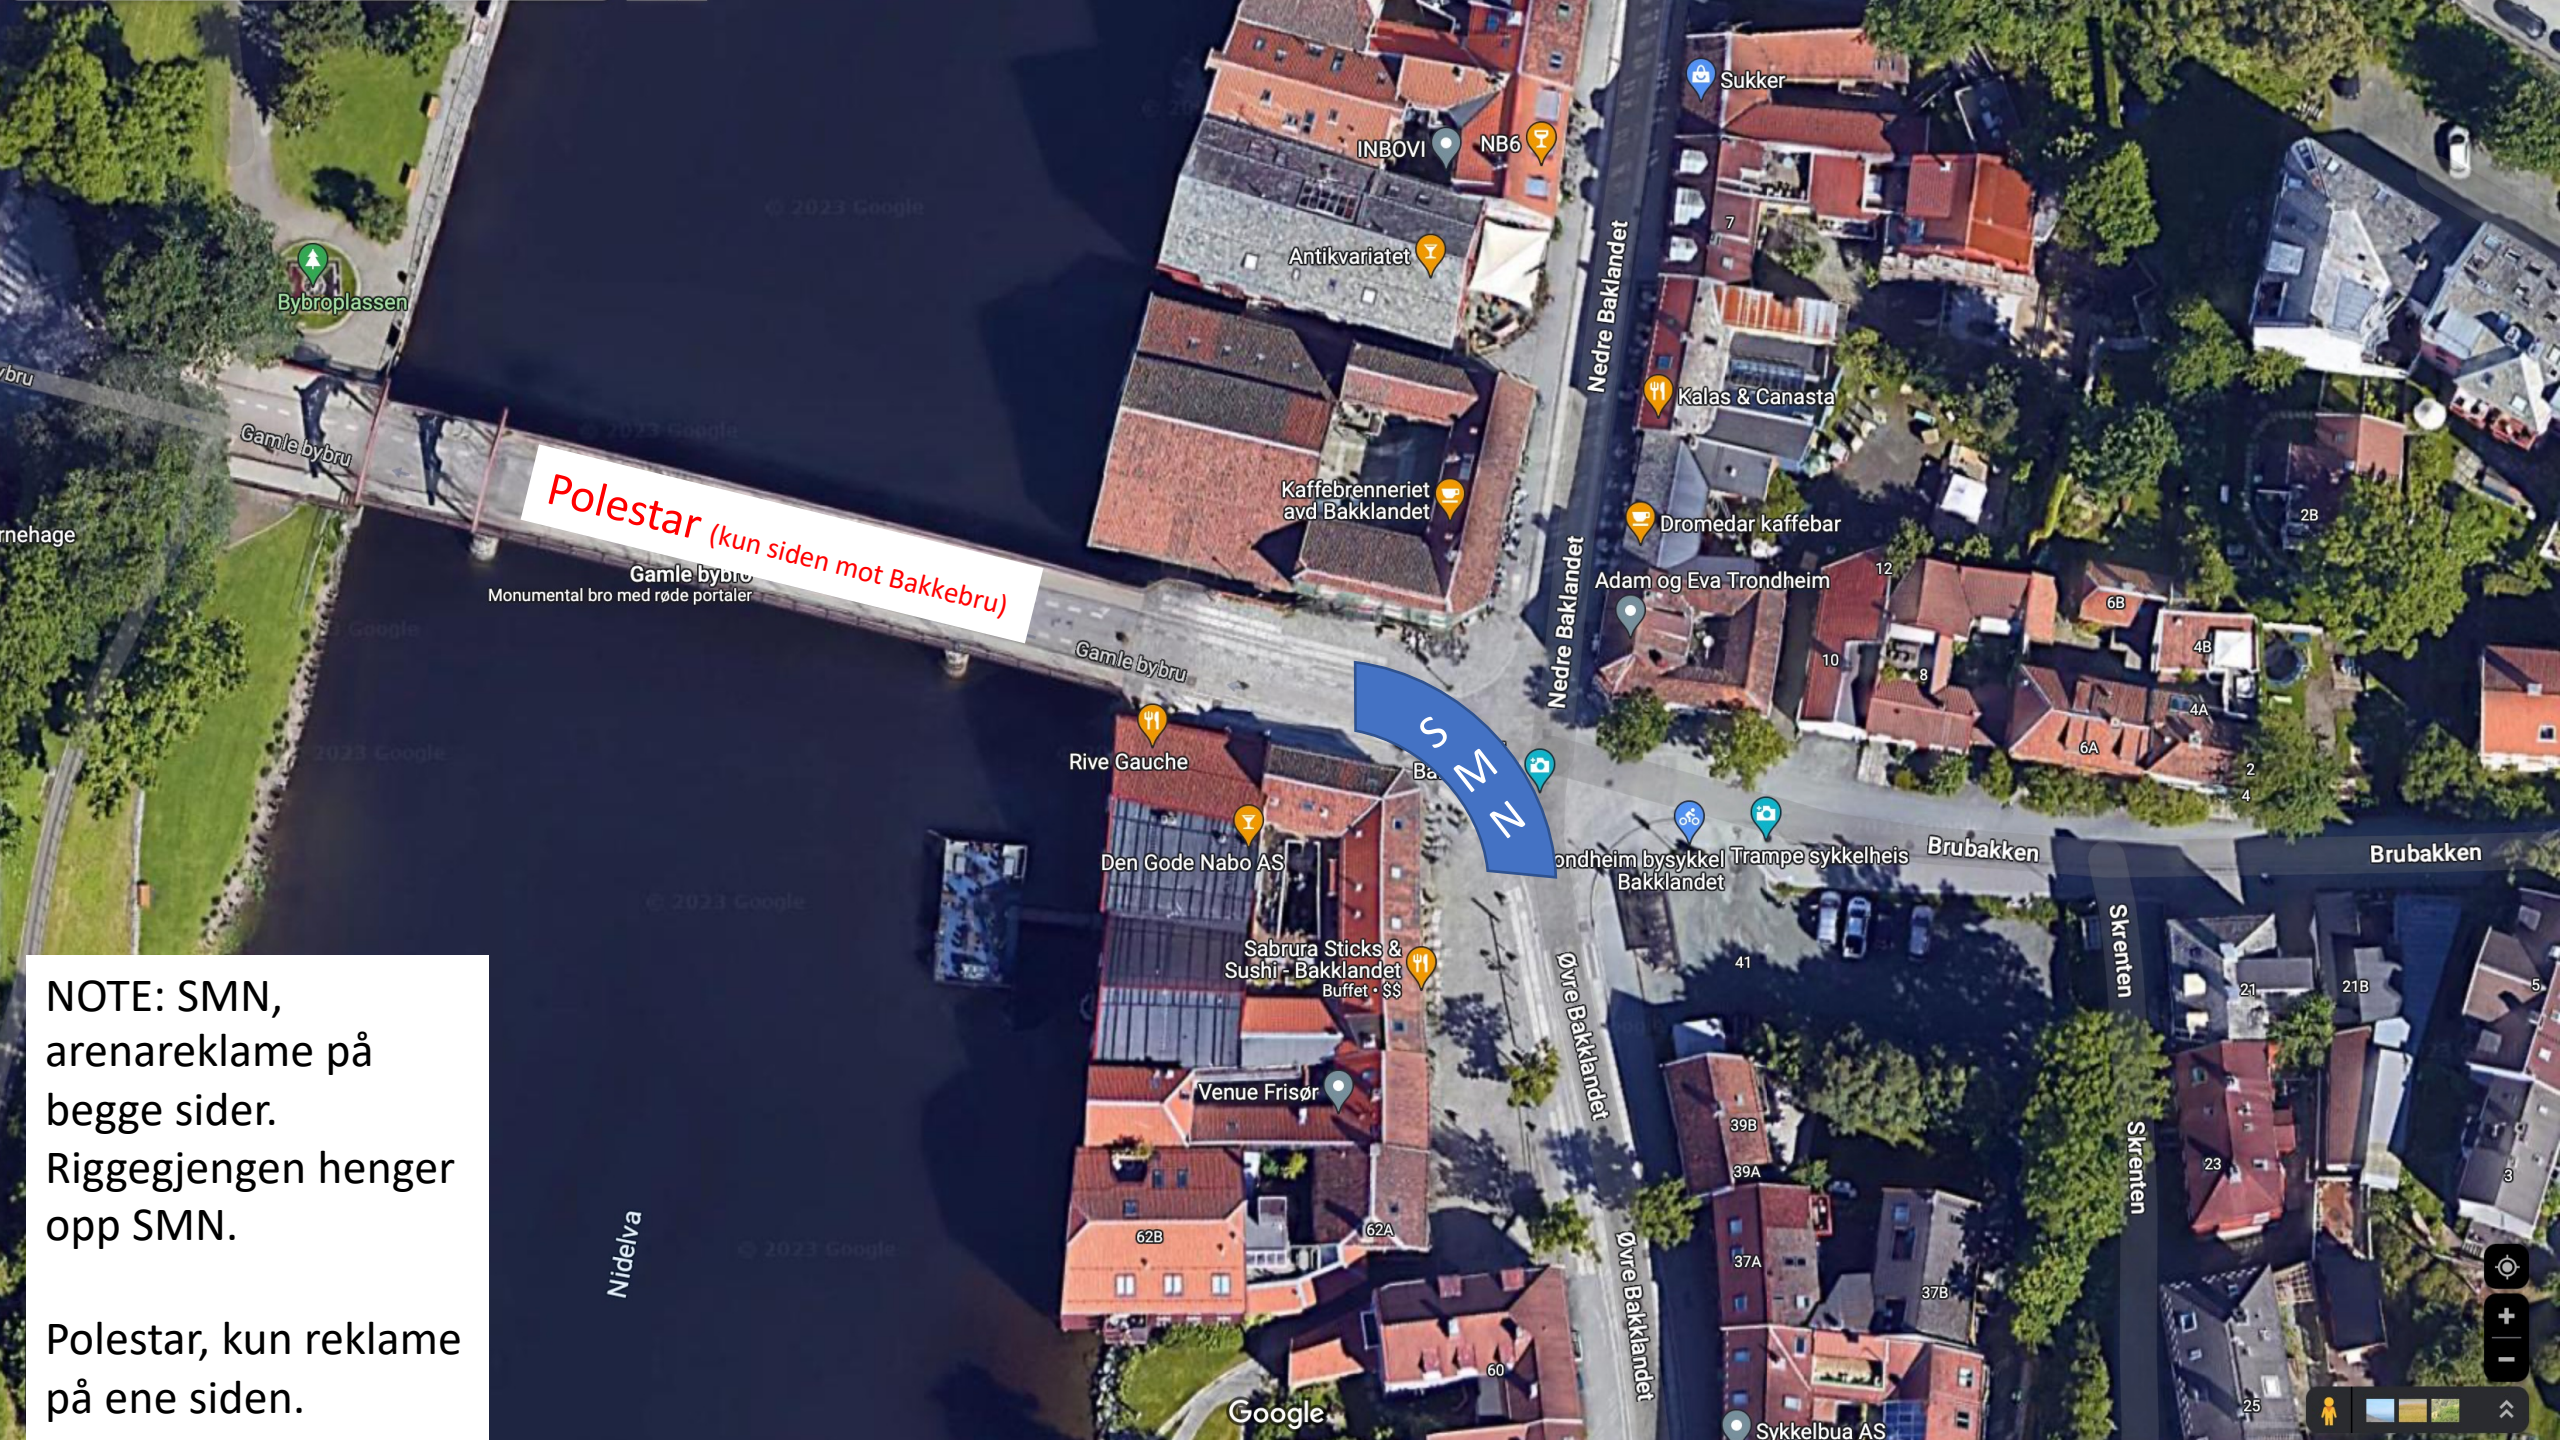

Copy Cat
portal

NOTE: Gjerder på begge sider + portal. Copy Cat henger opp selv.

NOTE: SMN,
arenareklame på
begge sider.
Riggegjengen henger
opp SMN.

Polestar, kun reklame
på ene siden.